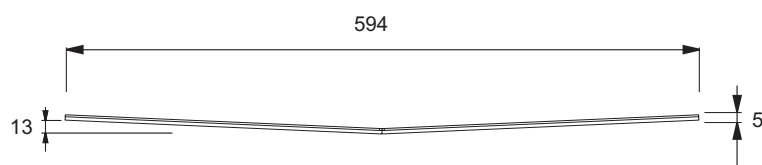

E62621

Коллекция: SURFACE

Отделки*:

V5 - Матовая
Сталь

Технические характеристики

- РАЗМЕРЫ (СМ) : 18 x 0 x 0 см
- АКСЕССУАРЫ : Заглушка

• МАТЕРИАЛ : N/A

Общая информация

Спецификация продукта : Заглушка слива от 140 до 180 см. E62621. Коллекция : SURFACE. РАЗМЕРЫ (СМ) : 18 x 0 x 0 см. МАТЕРИАЛ : N/A. АКСЕССУАРЫ : Заглушка.